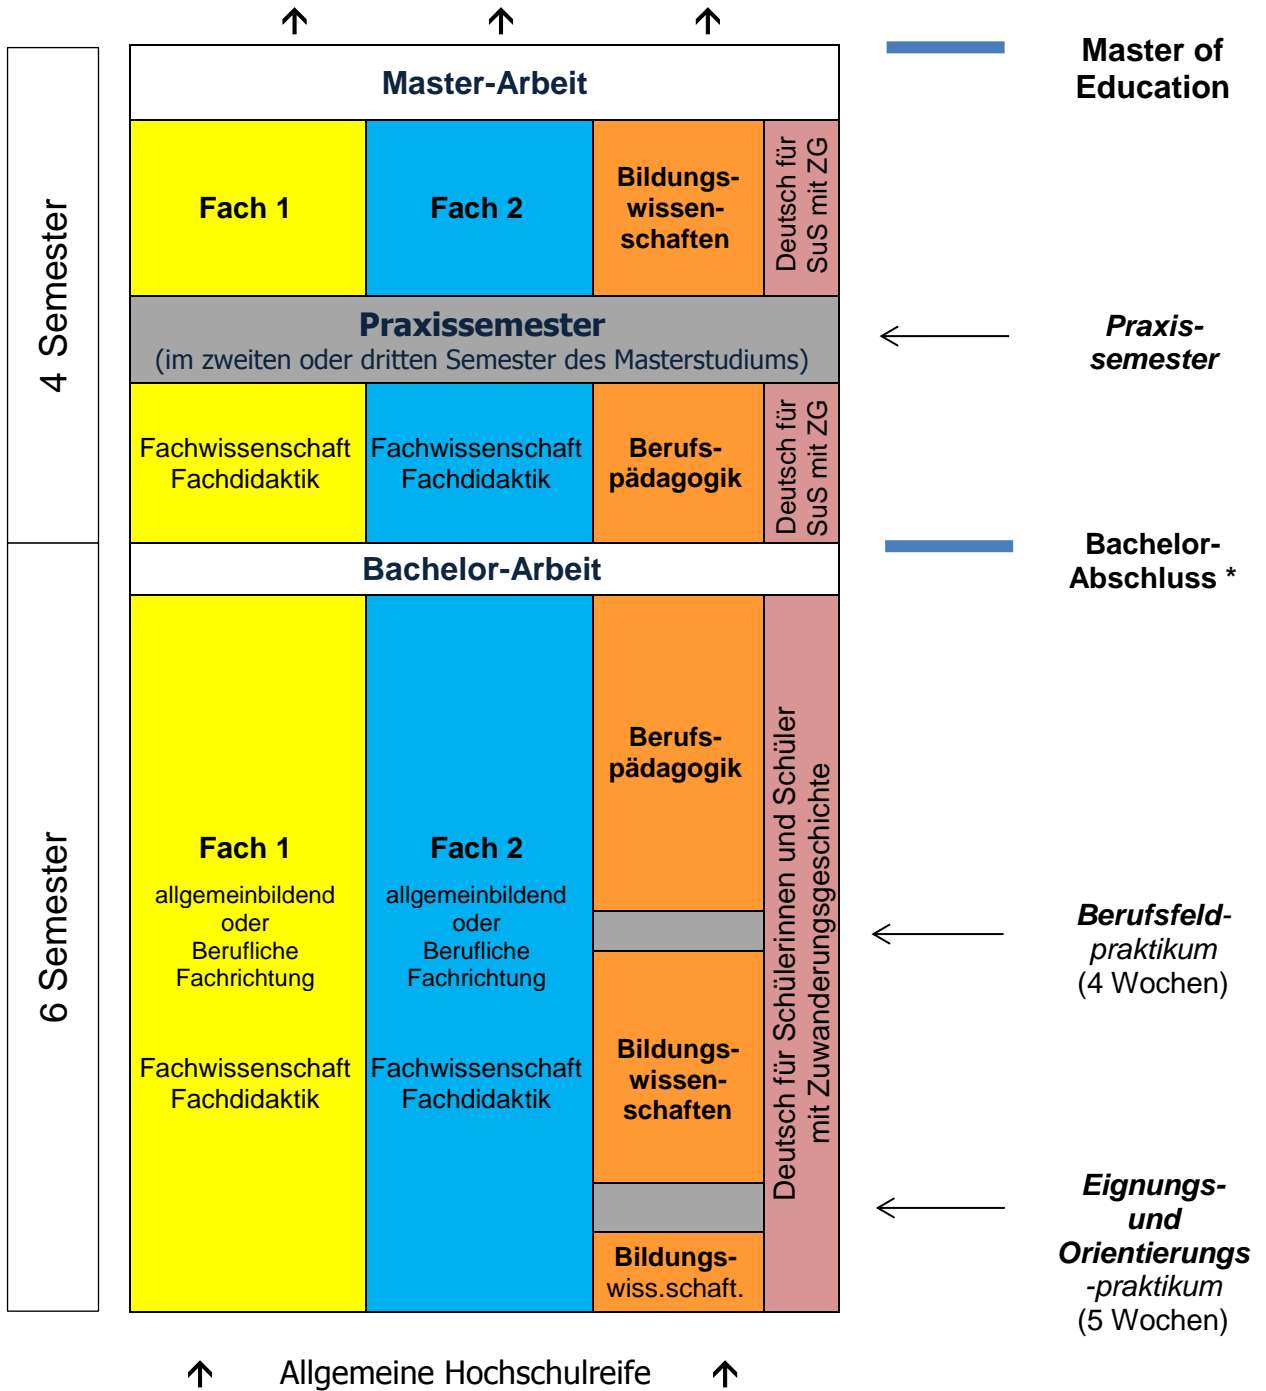

Master of Education - Lehramt an Berufskollegs

18 Monate

Vorbereitungsdienst

12 Monate Fachpraktische Tätigkeit

* **Hinweis:** Mit dem Bachelorabschluss können Sie auch eine nicht lehramtsbezogene berufliche Laufbahn in Wissenschaft oder Praxis einschlagen